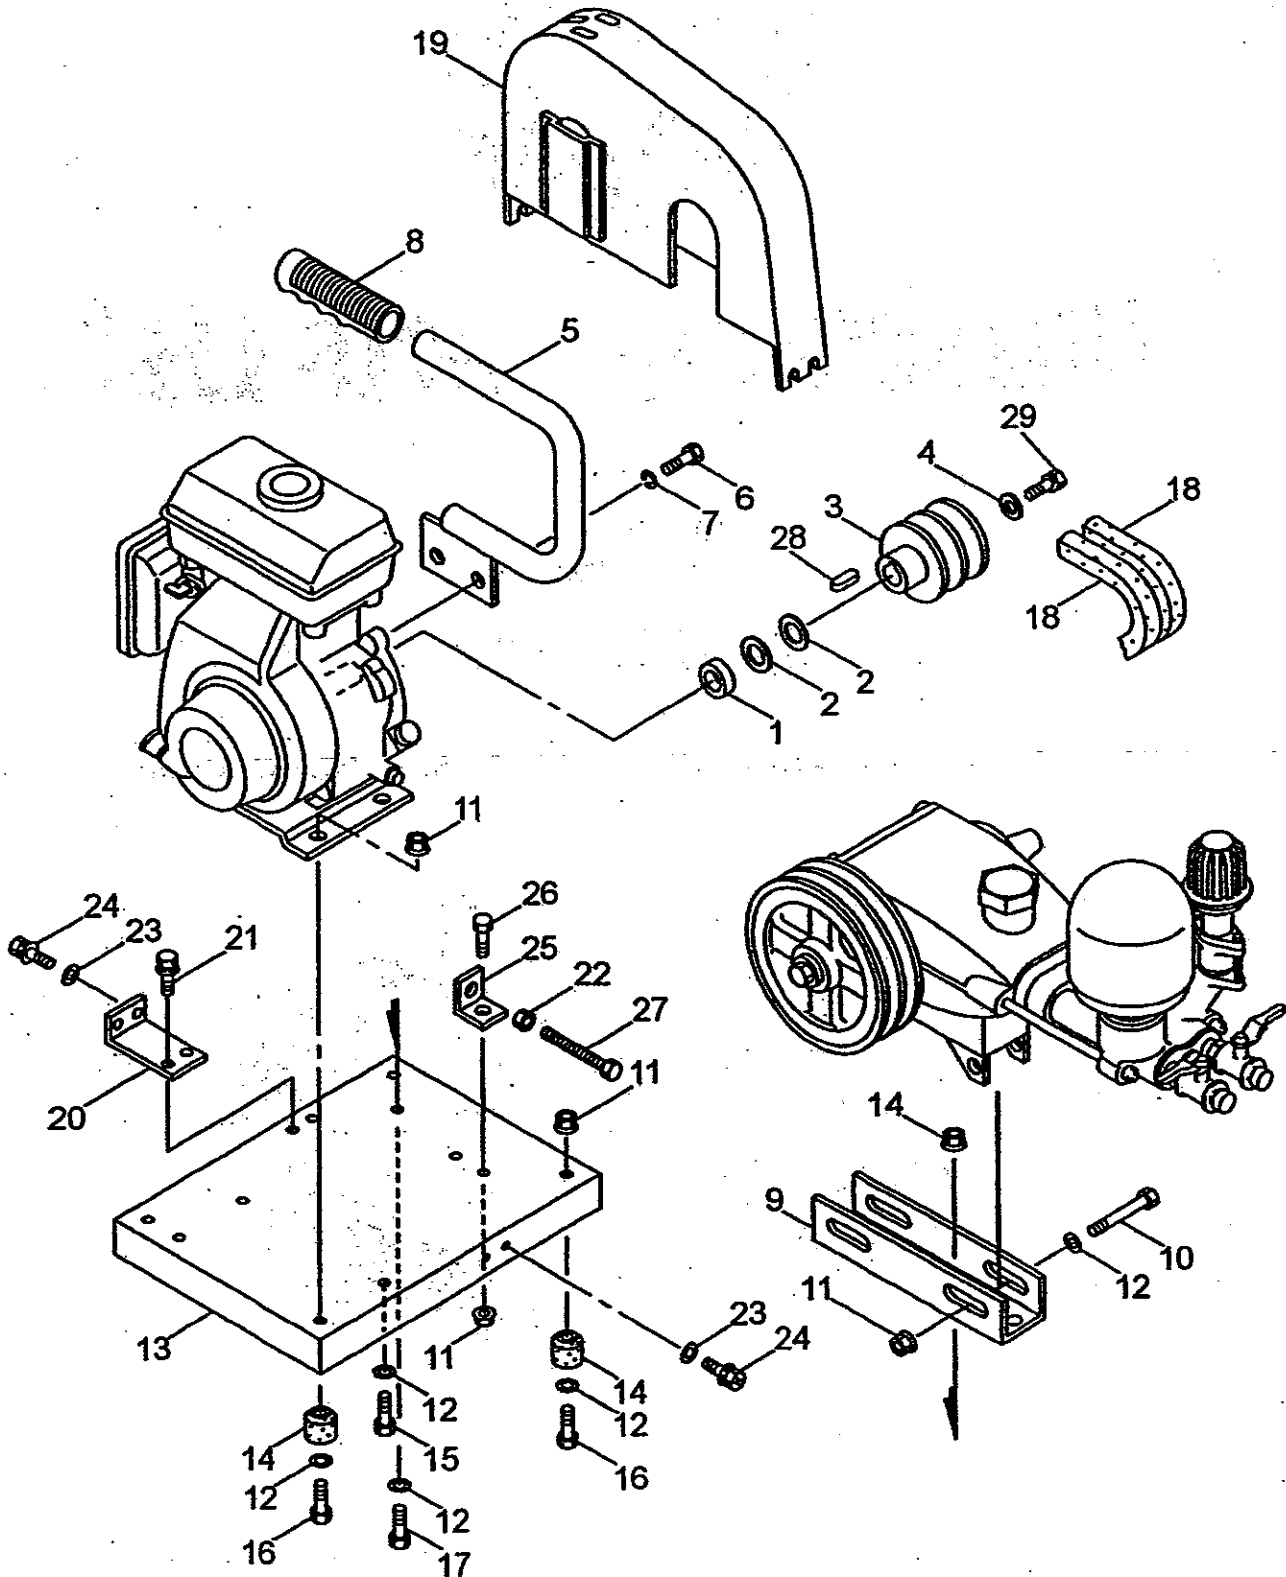

# MAIN BODY

Ref No.	Part No.	Description	Q'ty	Notes
1	113554	Collar	1	16.5X21.7X9L
2	020129	Washer	2	M20
3	544341	V-Pulley	1	
4	022908	Washer	1	602X17X13.2
5	545231	Handle	1	
6	080126	Bolt	2	M8X20
7	015845	Spring Washer	2	M8
8	541775	Grip	1	
9	540585	Rail	1	
10	080190	Hex Bolt	2	M8X70X22
11	101804	Hex Flange Nut	12	M8
12	014065	Washer	11	M8
13	540054	Base	1	
14	107219	Buffer	4	
15	080124	Bolt	3	M8X16
16	080129	Bolt	4	M8X25
17	092521	Bolt	2	M8X20
18	105286	V-Belt	2	A23
19	542333	Belt Cover	1	
20	544352	Stay	1	
21	817004	Bolt	2	M6X12
22	081039	Nut	1	M8
23	013754	Washer	4	M6
24	092519	Bolt	4	M6X16
25	054928	Belt Tension Plate	1	
26	080124	Bolt	1	M8X16
27	080178	Bolt	1	M8X60
28	586693	Key	1	4.78x4.78x38
29	082116	Bolt	1	